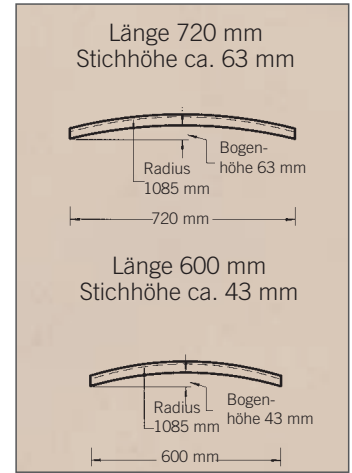

Segmentbogen GT 17

Radius (Falz) 1085 mm
Menge pro Bund: 1 Stück

Oberfläche/Holzart	Glasleiste GTS 7	Glasleiste GT 17	Rundbogen GT 17	Segmentbogen GT 17
Eiche	■	■		■
Ramin/Ersatz	■	■		■
Fichte	■	■		■
Buche ged.		■		■
Ahorn kanad.	■	■		
Kiefer		■¹⁾		■¹⁾
Mahagoni		■