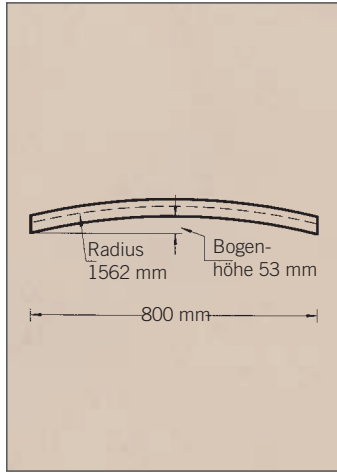

HOCO HAUSTÜR- UND BEKLEIDUNGSLEISTEN MASSIV

Segmentbogen GHT 1

Länge 800 mm
Stichhöhe: ca. 53 mm
Radius: 1556 mm (Falz)
Menge pro Bund: 1 Stück