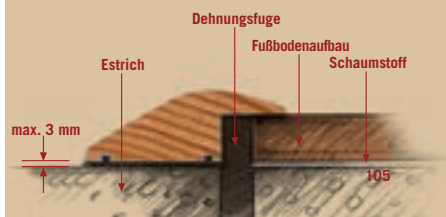

Harmonische Übergänge in Echtholz

DER PERFEKTE ÜBERGANG

MONTAGE – KEIN PROBLEM

- 1** Leiste einpassen und schneiden / benötigte Klebstoffmenge durch Probieren beurteilen und eventuell Leiste etwas abhobeln.