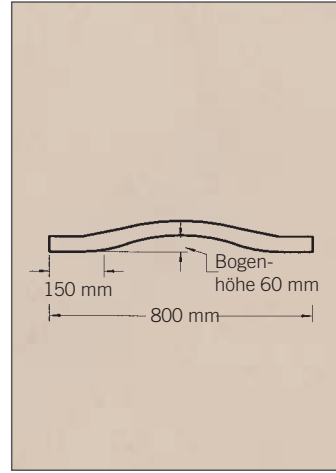

Türleisten

HOCO HAUSTÜR- UND BEKLEIDUNGSLEISTEN MASSIV

Segmentbogen GHT 1

Länge 800 mm
Stichhöhe: ca. 53 mm
Radius: 1556 mm (Falz)
Menge pro Bund: 1 Stück

Segmentbogen GHT 2

Länge 800 mm
Stichhöhe: ca. 53 mm
Radius: 1556 mm (Falz)
Menge pro Bund: 1 Stück

Profilbogen HT 1 (800 mm)

geschweift
Bogenhöhe: ca. 60 mm
Menge pro Bund: 1 Stück

Profilbogen GHT 1 (800 mm)

geschweift
Bogenhöhe: ca. 60 mm
Menge pro Bund: 1 Stück

Oberfläche/Holzart	Segmentbogen GHT 1	Segmentbogen GHT 2	Profilbogen HT 1	Profilbogen GHT 1/ GHT 2
Eiche	■	■	■	■
Fichte	■	■	■	■
Mahagoni	■	■	■	■