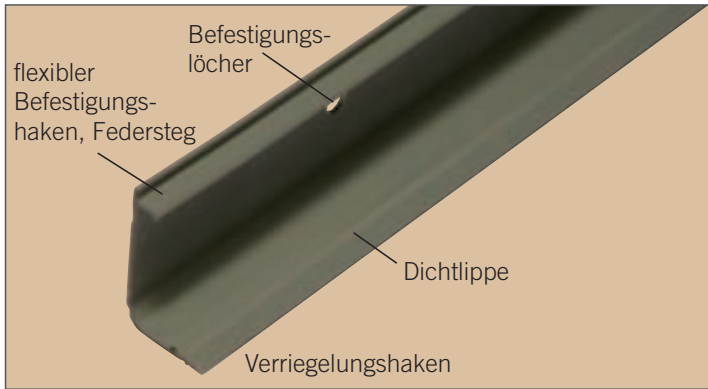

HOCO FUNKTIONSLEISTEN

Zubehör

Funktionsleiste 117/99

Deckfläche: 19 x 33 mm
 Fixlänge: 2700 mm
 Menge pro Bund: 10 Stück

passend zu Profil: 607, 609, 550 UMS, 552 UMS, 553 UMS, 610 UMS, 554 UMS, 550 UMF, 552 UMF, 553 UMF, 624 MDF, 620, 630 UM, 631, 633

leichte und sichere Montage (formschlüssig), rastet mechanisch ein, unsichtbar – keine Schrauben

2. Trittschallschutz

elastische Verbindung von Leiste und Boden durch Dichtlippe - die Leiste liegt nicht am Boden, sondern auf der Dichtlippe auf