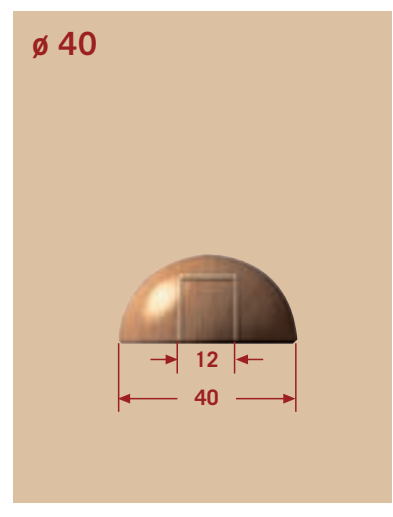

Ein durchdachtes System

Handlaufsysteme