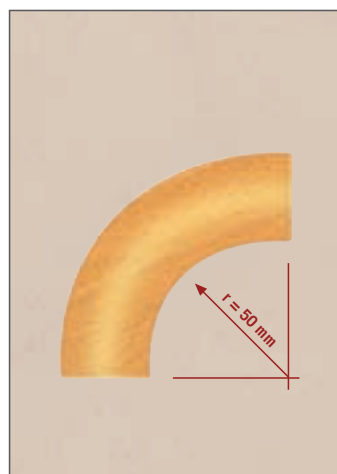

Handlauf HL 50

Abmessung: $\varnothing$ 50 mm
Fallende Längen: unsortiert
Fixlängen: 2000 mm / 2500 mm /
3000 mm / 3500 mm / 4000 mm
Menge pro Bund: 2 Stück
in Folie verpackt

Oberfläche/Holzart	Handlauf HL 1	Handlauf HL 40	Handlauf HL 45	Handlauf HL 50
Eiche	■	■	■	
Esche	■	■		
Buche ged.	■	■	■	■
Ahorn kanad.	■	■	■	
Thermobuche	■	■	■	■

Bogen 90° HL 40 B

Abmessung: $\varnothing$ 40 mm
Radius innen: 50 mm
Menge: 1 Stück