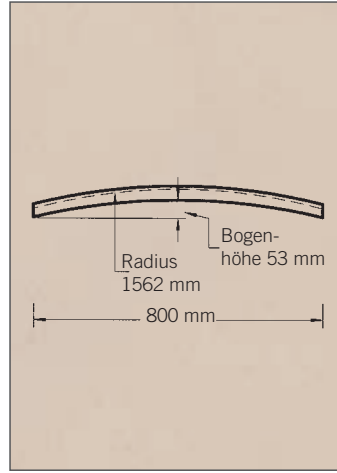

Segmentbogen GHT 2

Länge 800 mm
Stichhöhe: ca. 53 mm
Radius: 1556 mm (Falz)
Menge pro Bund: 1 Stück