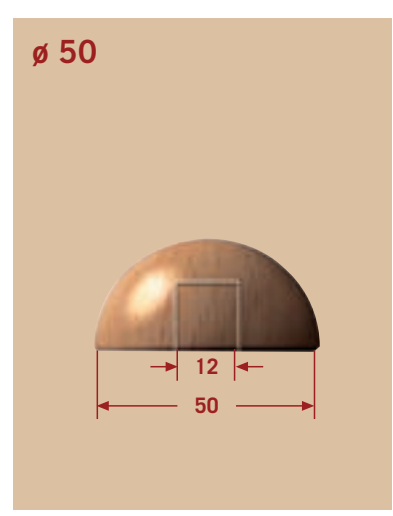

Ein durchdachtes System

Handlaufsysteme