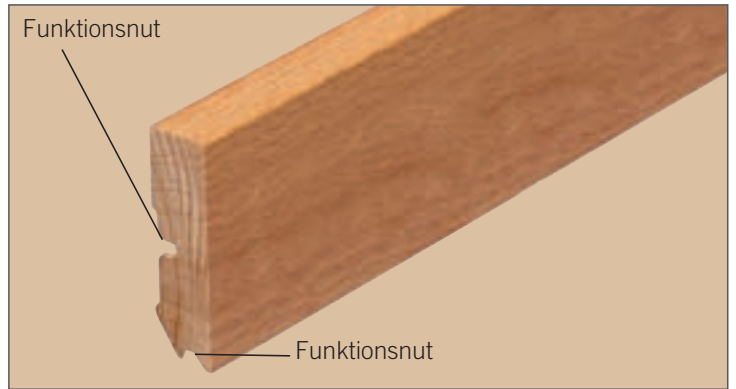

Funktionsleiste 116/99

Deckfläche: 19 x 54 mm
Fixlänge: 2700 mm
Menge pro Bund: 10 Stück

passend zu Profil: 606, 608, 621, 622, 623, 625 MDF, 626 MDF, 627 MDF, 632 UM