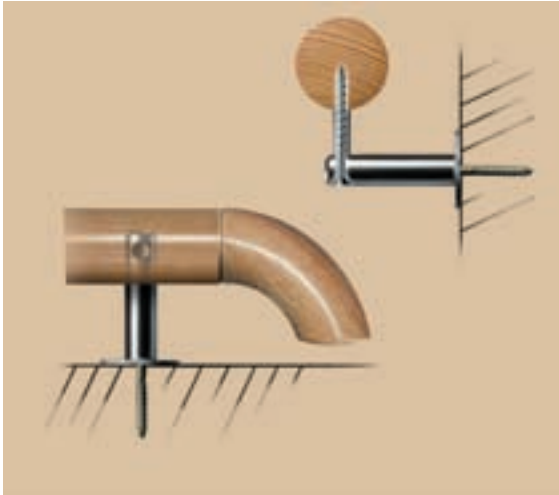

Universalleisten

HOCO SAUNALEISTEN

Saunaleisten SA

Fixlängen: 2200 mm / 3000 mm / 4000 mm
 Oberfläche: roh
 Abmessung: siehe Tabelle
 Menge pro Bund: siehe Tabelle

Abmessung	Menge pro Bund	Abachi
22 x 60 mm	6 Stück	■
28 x 60 mm	6 Stück	■
20 x 90 mm	6 Stück	■

Universalleisten

HANDLAUFSYSTEME

Das handfeste System für Ihre Sicherheit

Handlaufsysteme

Ein durchdachtes System

Handlaufsysteme

... und passend zum Ambiente Ihres Kunden.

Wenn Ihr Kunde sich für das HOCO-Handlaufsystem entschieden hat, dann soll es an der passenden Holzsorte nicht liegen. Bestimmt wird sich eine der unten abgebildeten Holzarten perfekt in das Ambiente Ihres Kunden integrieren lassen.

Für saubere, montagefertige Verarbeitung und makellose Oberflächen garantieren wir. Und sollte es doch einen ganz speziellen Wunsch bezüglich der Holzart geben, dann können wir auch darüber gerne sprechen. Das HOCO-Handlaufsystem ist als Wand-Handlaufsystem gedacht, kann jedoch auch als Geländer-Handlauf montiert werden

Ausführungen

Fallende Längen: 2000 mm aufwärts bis max. 4000 mm, im Bund sind die Längen nicht sortiert.

Fixlängen: Ungezinkt jeweils: 2000, 2500, 3000, 3500 und 4000 mm.

Da die Handlauf-Einzelteile **farbsortiert** sind, erreichen Sie eine optimale Harmonie.