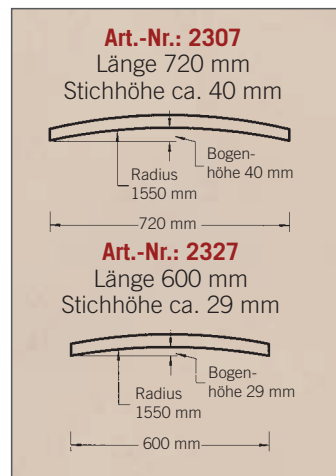

Segmentbogen TS 7

Radius: 1550 mm (innen)
Menge pro Bund: 1 Stück