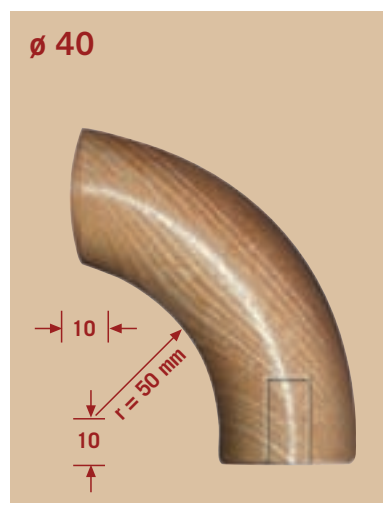

Ein durchdachtes System

Handlaufsysteme