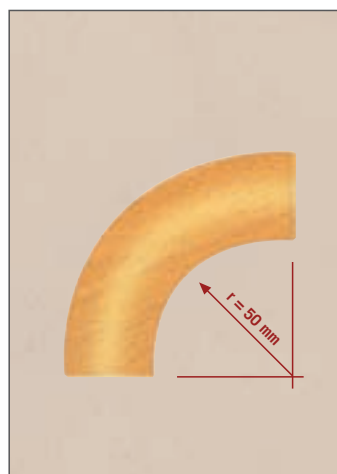

Bogen 90° HL 45 B

Abmessung: $\varnothing$ 45 mm
Radius innen: 50 mm
Menge: 1 Stück