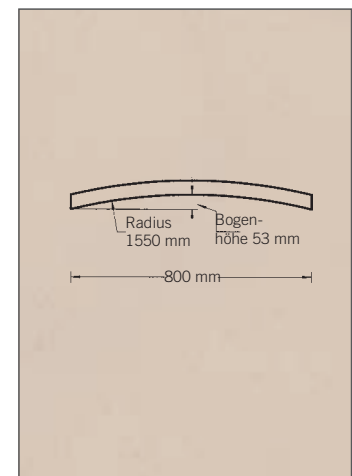

Haustürleiste HT 1

Abmessung: 21 x 50 mm
 Fixlängen: 4 Stück 2150 mm
 inkl. 1 Stoßlänge

Haustürleiste GHT 1

Abmessung: 43 x 53 mm
 Fixlängen: 4 Stück 2150 mm
 inkl. 1 Stoßlänge

Haustürleiste GHT 2

Abmessung: 29 x 33 mm
 Fixlängen: 4 Stück 2150 mm
 inkl. 1 Stoßlänge