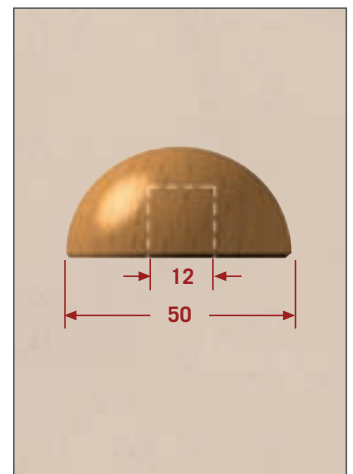

Abschlusskappe HL 50 A

Abmessung: $\varnothing$ 50 mm
Menge: 1 Stück

Oberfläche/Holzart	Abschlusskappe HL 40 A	Abschlusskappe HL 45 A	Abschlusskappe HL 50 A
Eiche	■	■	■
Esche	■	■	■
Buche ged.	■	■	■
Ahorn kanad.	■	■	■
Thermobuche	■	■	■

Handlaufsysteme