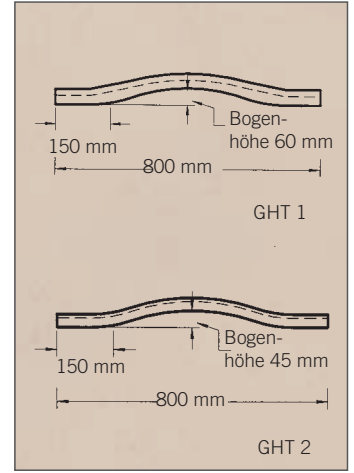

Türleisten

HOCO HAUSTÜR- UND BEKLEIDUNGSLEISTEN MASSIV

Segmentbogen GHT 1

Länge 800 mm
Stichhöhe: ca. 53 mm
Radius: 1556 mm (Falz)
Menge pro Bund: 1 Stück

Segmentbogen GHT 2

Länge 800 mm
Stichhöhe: ca. 53 mm
Radius: 1556 mm (Falz)
Menge pro Bund: 1 Stück

Profilbogen HT 1 (800 mm)

geschweift
Bogenhöhe: ca. 60 mm
Menge pro Bund: 1 Stück

Profilbogen GHT 1 (800 mm)

geschweift
Bogenhöhe: ca. 60 mm
Menge pro Bund: 1 Stück

Oberfläche/Holzart	Segmentbogen GHT 1	Segmentbogen GHT 2	Profilbogen HT 1	Profilbogen GHT 1/ GHT 2
Eiche	■	■	■	■
Fichte	■	■	■	■
Mahagoni	■	■	■	■