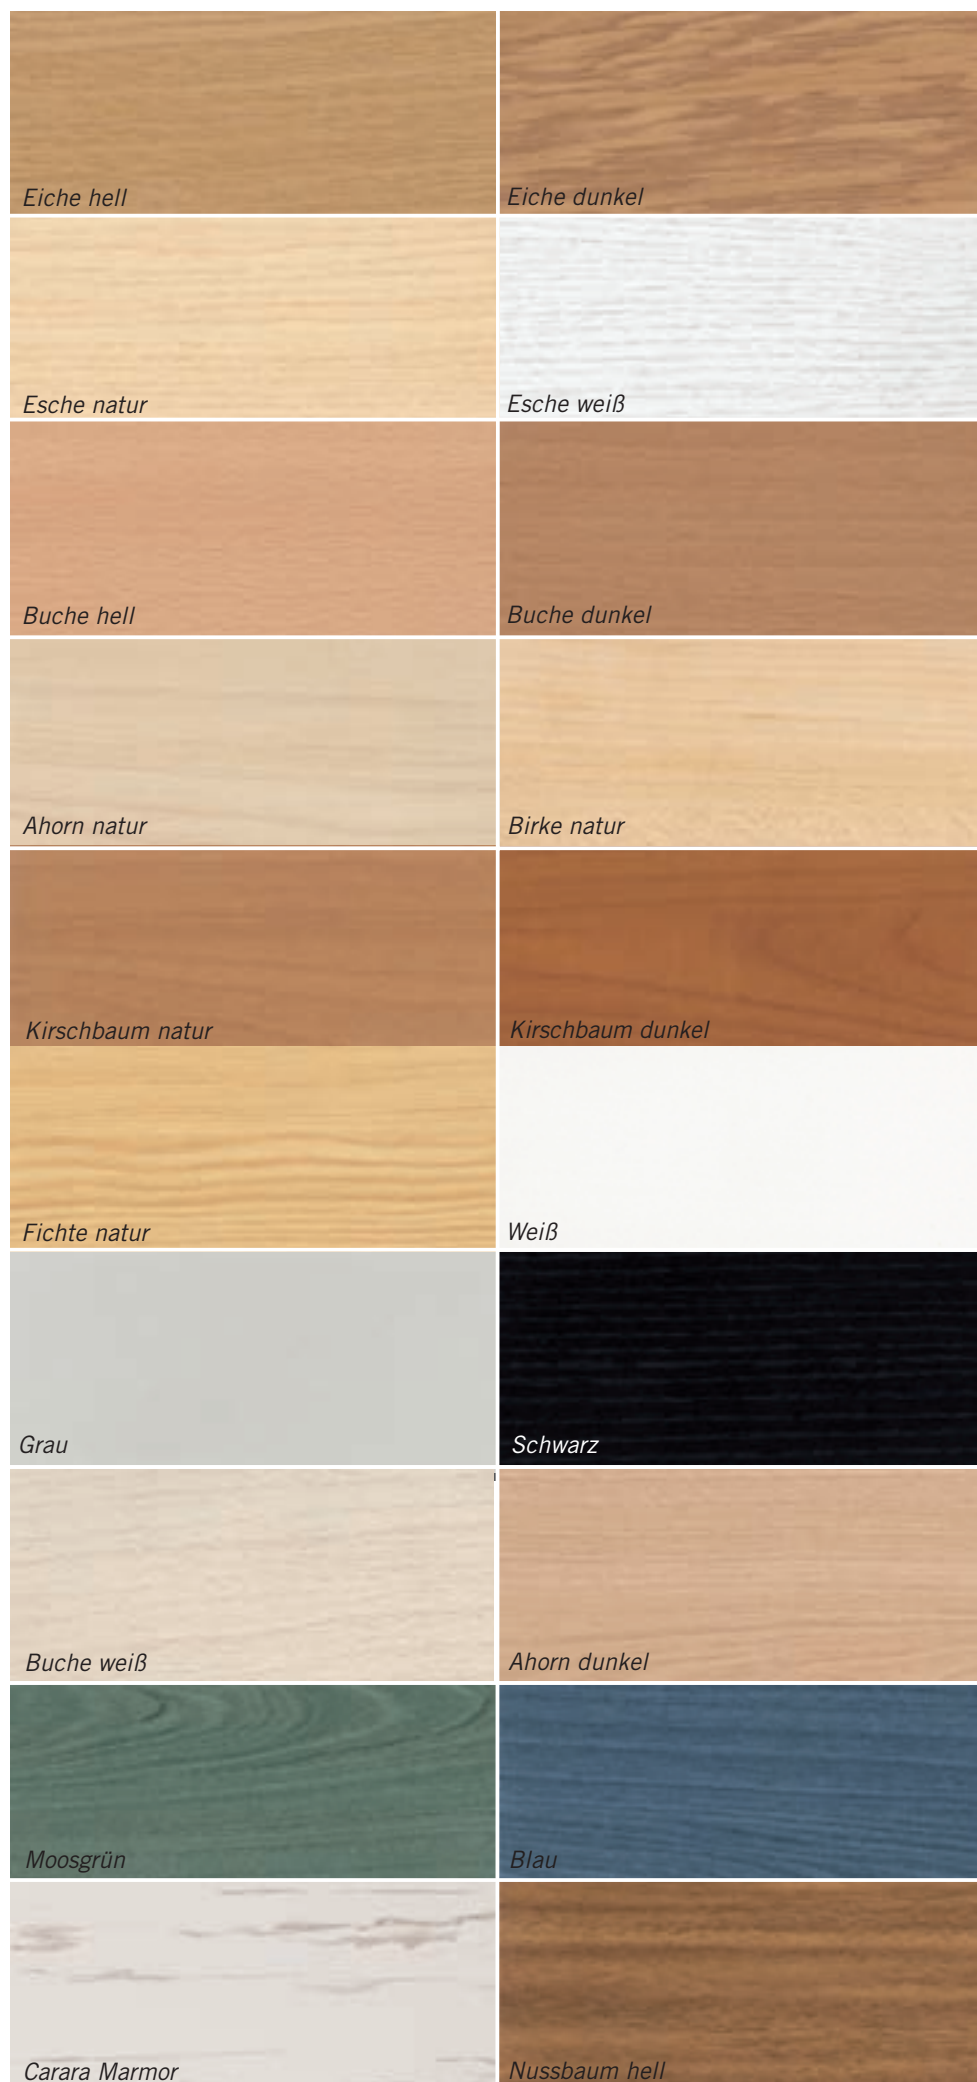

Ramin

Wir behalten uns vor, für Ramin eine entsprechende Ersatzholzart zu liefern.

DEKORE FOLIENUMMANTELT

Farb- und Strukturabweichungen sind durch drucktechnische Wiedergabe möglich, Irrtümer und Änderungen vorbehalten. 12/2009