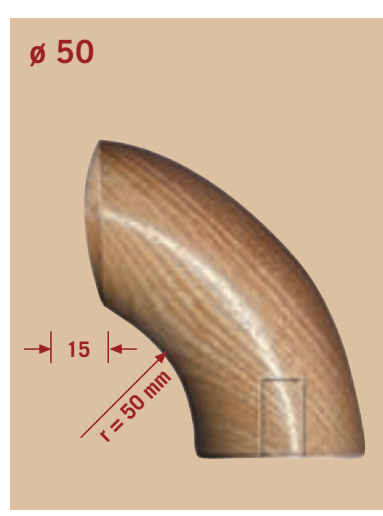

Ein durchdachtes System

Handlaufsysteme