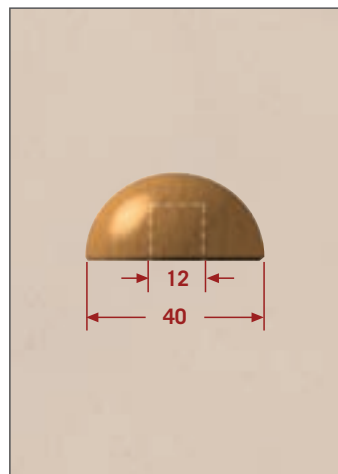

Abschlusskappe HL 40 A

Abmessung: $\varnothing$ 40 mm
Menge: 1 Stück