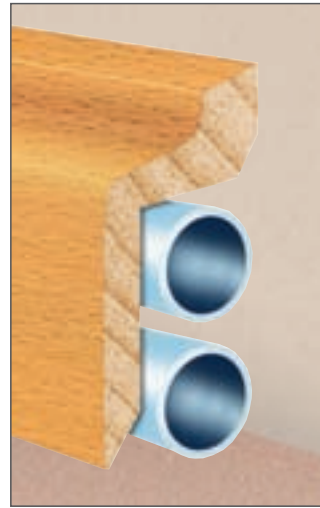

Sockelleiste 705

Deckfläche: 43 x 110 mm außen
35 x 75 mm innen
Fixlänge: 2700 mm
Menge pro Bund: 5 Stück
Fallende Längen: 20 m