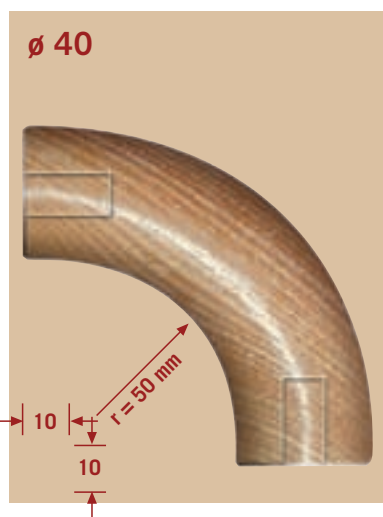

Ein durchdachtes System

Handlaufsysteme