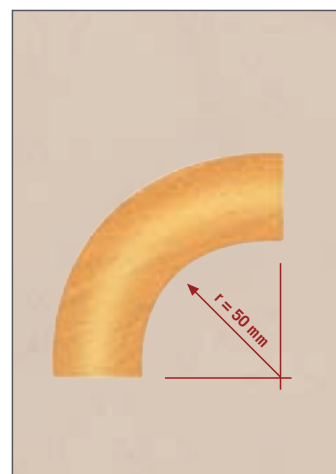

Bogen 90° HL 50 B

Abmessung: $\varnothing$ 50 mm
Radius innen: 50 mm
Menge: 1 Stück

Handlaufsysteme

Oberfläche/Holzart	Bogen 90° HL 40 B	Bogen 90° HL 45 B	Bogen 90° HL 50 B
Eiche	■	■	■
Esche	■		■
Buche ged.	■	■	■
Ahorn kanad.	■	■	■
Thermobuche	■	■	■

Achtung! Fallende Längen unsortiert: ab 1000 - 4000 mm Längen können nicht vorgegeben werden. Oberfläche: UV-lackiert.

Holzart/Oberfläche in roh geschliffen, lackiert geschliffen lieferbar.

Stand 12/2009 • BBN 40 10958