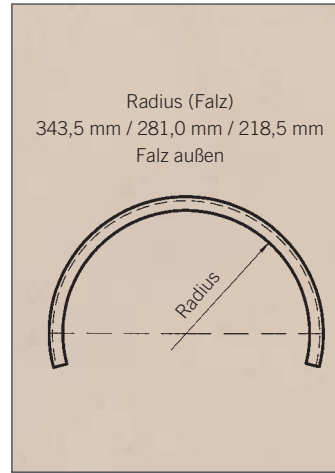

HOCO GLAS-, FÜLLUNGSLEISTEN UND HAUSTÜRLEISTEN MASSIV

Glasleiste GTS 7

Abmessung: 32 x 35 mm
 Falz: 17 x 21 mm
 Fallende Längen: 30 m
 Fixlängen: 15 Stück 2150 mm
 inkl. 2 Stoßlängen

Glasleiste GT 17

Abmessung: 27 x 25 mm
 Falz: 17 x 6 mm
 Fallende Längen: 50 m
 Fixlängen: 15 Stück 2150 mm
 inkl. 2 Stoßlängen