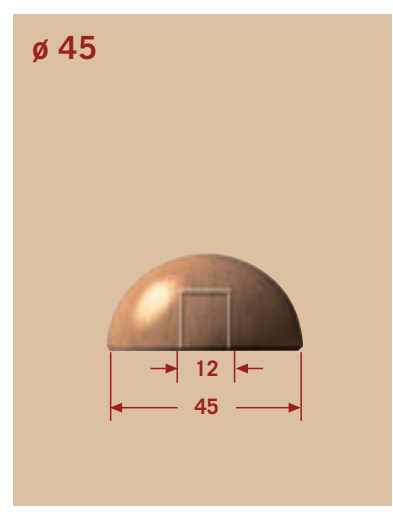

Ein durchdachtes System

Handlaufsysteme