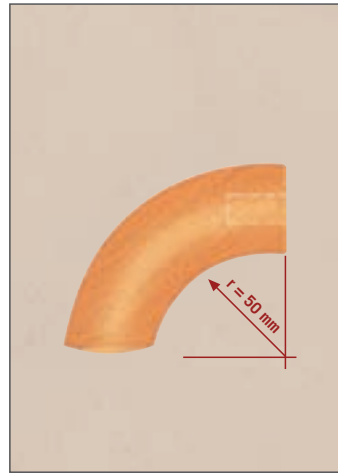

HANDLAUFSYSTEME VON HOCO

Endbogen HL 40 E

Abmessung: $\varnothing$ 40 mm
Radius innen: 50 mm
Menge: 1 Stück