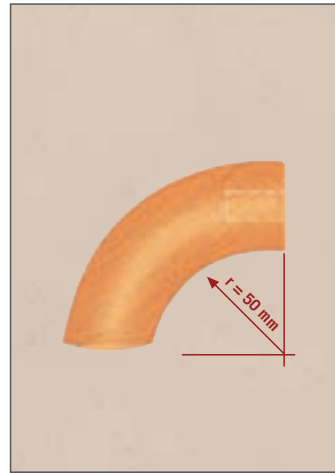

Endbogen HL 45 E

Abmessung: $\varnothing$ 45 mm
Radius innen: 50 mm
Menge: 1 Stück