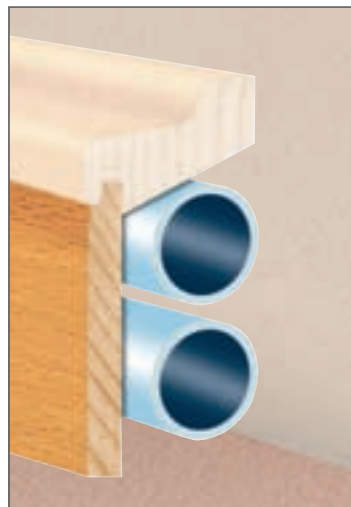

Seitenteil 707

Deckfläche Seitenteil:
9,5 x 80 mm
Höhe innen zusammengebaut:
70 mm
Fallende Längen: 20 m