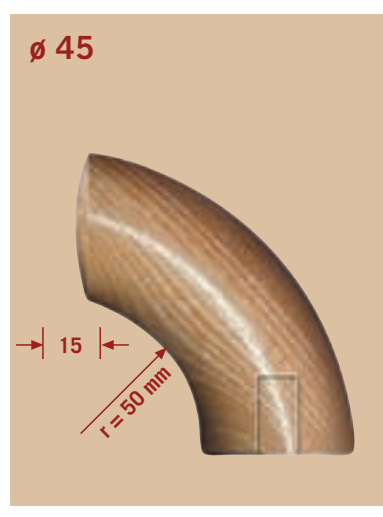

Ein durchdachtes System

Handlaufsysteme