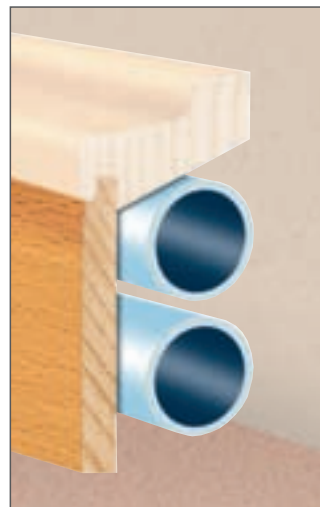

Seitenteil 708

Deckfläche Seitenteil:
9,5 x 110 mm
Höhe innen zusammengebaut:
100 mm
Fallende Längen: 20 m