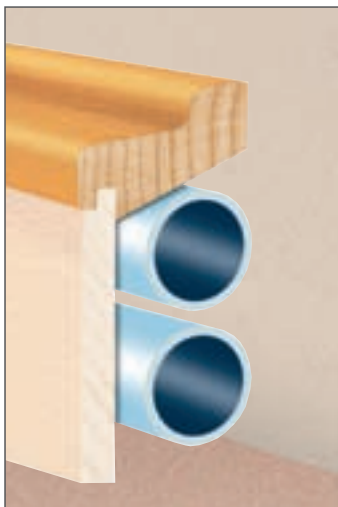

Oberteil 706

Deckfläche Oberteil:
35 x 44 mm
Tiefe für Rohre und
Rohrschellen: 35 mm
Fallende Längen: 20 m