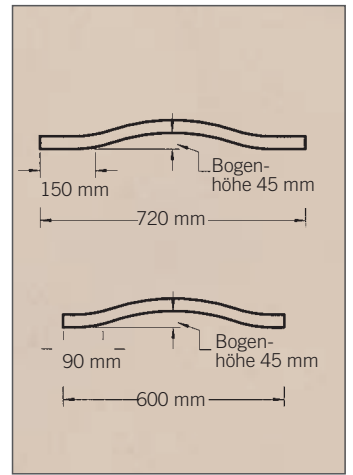

Profilbogen geschweift TS 7 / GTS 7 / GT 17

Gegenprofil auf Anfrage!
Menge pro Bund: 1 Stück
Auf Anfrage!

Oberfläche/Holzart	Aufsatzleiste TS 7	Segmentbogen TS 7	Rundbogen TS 7	Profilbogen geschweift
Eiche	■	■		
Ramin/Ersatz	■	■		
Fichte	■	■		
Buche ged.	■	■		
Ahorn kanad.	■