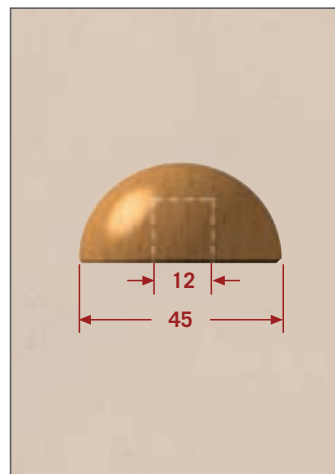

Abschlusskappe HL 45 A

Abmessung: $\varnothing$ 45 mm
Menge: 1 Stück