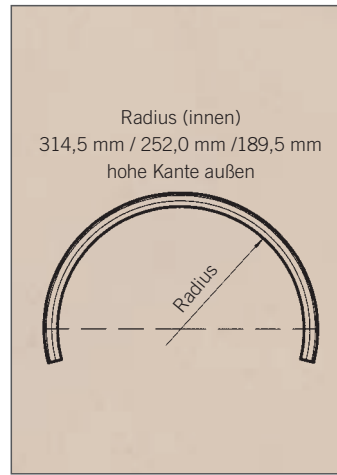

Rundbogen TS 7

Schichtverleimt
Menge pro Bund: 1 Stück

Auf Anfrage!