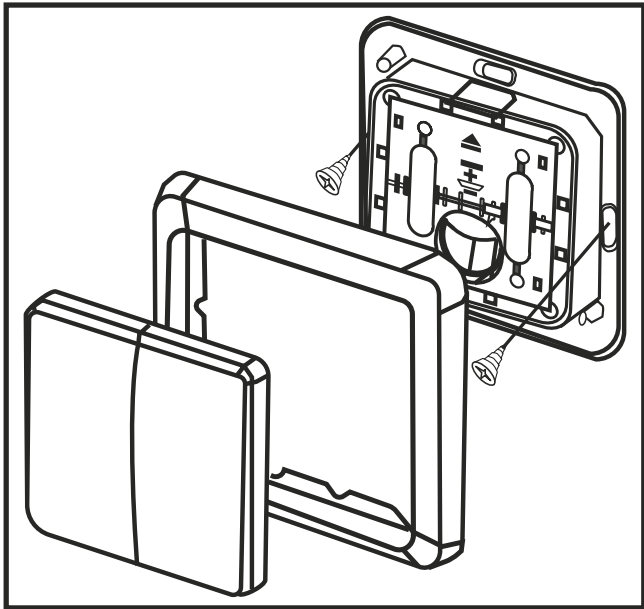

## Cubica Light System Steuerungsset

Bestehend aus:

- A Funkstecker
- B Funkschalter inkl. Batterie [CR2032]

Smart-Home-  
ready

- Problemlose, staubfreie Montage in sekundenschnelle auf Glas, Holz, Fliesen, Tapeten etc.
- Frequenz 433 MHz, Leitungseinsparung bis zu 30 m

## Befestigung

- Einfach zu montieren mittels Schrauben oder Doppelseitigem Klebeband